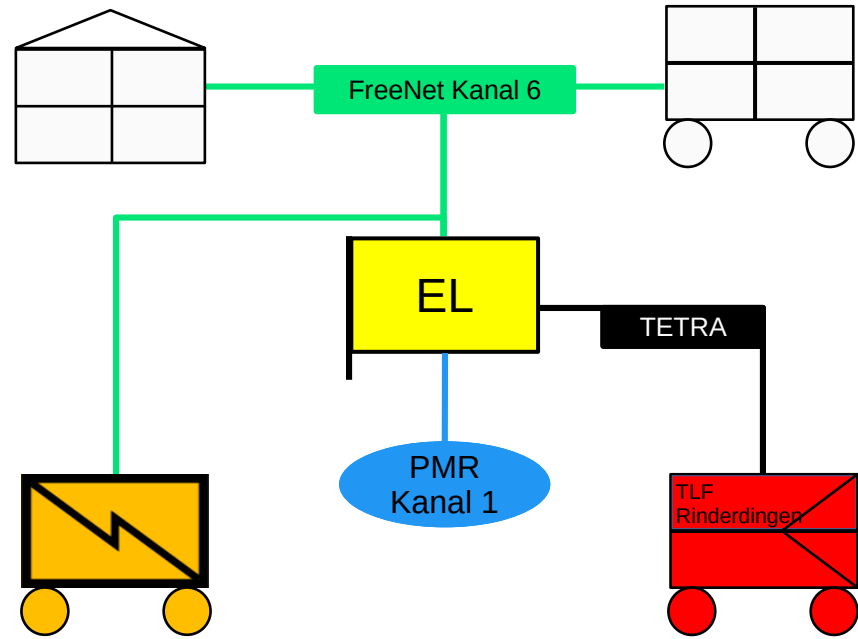

→ Durch Lage auf Hügel optimale Funkausleuchtung

Saudorf + Ferkelbach

2800 Einwohner + 250 Einwohner = ca. 3000 Einwohner auf Weiler verteilt

Gasthof, Kindergarten, Kirche, Landwirte, Halboffenes Tal

Schafsheim

750 Einwohner

2 Gasthofs, Kindergarten, Kirche, Talkessel

Insgesamt ca. 5.000 Einwohner, höchste Laufweite 60 Minuten

Soforteinsatz in „Rinderdingen“

FreeNet Kanal 6

TETRA

PMR Kanal 1

Soforteinsatz in „Rinderdingen“

Dorfnetz „Rinderdingen & Kalbsbach“

FreeNet Kanal 6

PMR Kanal 1

BOS 4M / 2M

PMR446 Kanal 6

Dorfnetz „Rinderdingen & Kalbsbach“

Gemeindenetz Saudorf

CB Kanal 21

Gemeindenetz Saustetten

Und die Funkrufnamen?

Ganz einfach: **Funktions- und Ortsbezogen !!!**

- Einsatzleitung
- Abschnittsleitung Rinderdingen / Saudorf / Schafshheim
- Feuerwehr Rinderdingen / Kalbsbach / Saudorf / Ferkelbach / Schafsheim
- Sanitäter
- Lazarett
- Gasthof Rinderdingen / Saudorf
- Kirche Rinderdingen / Saudorf
- Unterkunft Rinderdingen ...