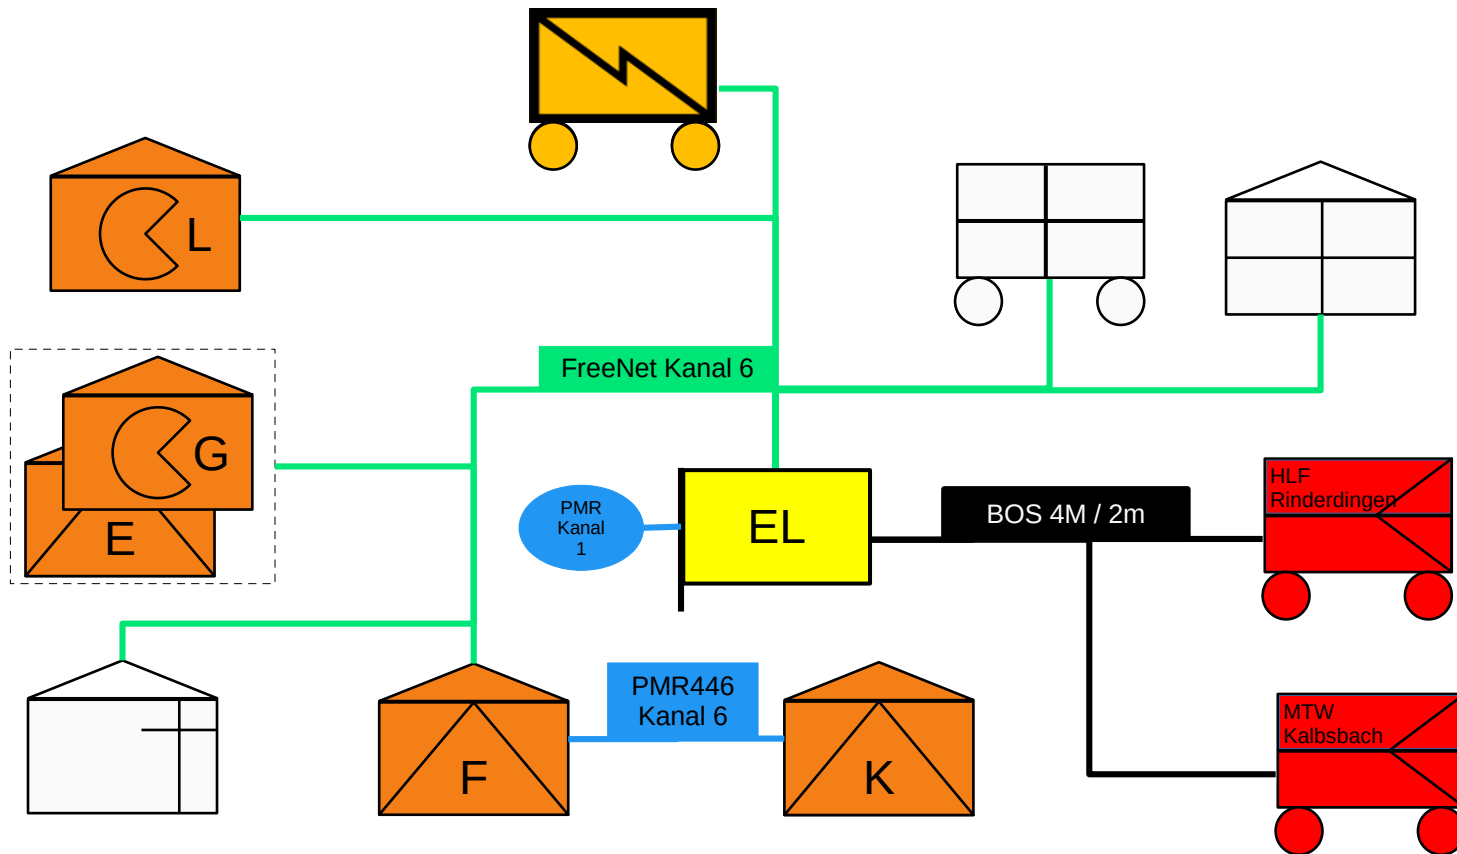

Dorfnetz „Rinderdingen & Kalbsbach“

FreeNet Kanal 6

PMR Kanal 1

BOS 4M / 2M

PMR446 Kanal 6

Dorfnetz „Rinderdingen & Kalbsbach“

Gemeindenetz Saudorf

CB Kanal 21

Afu 145,550 MHz

HF

PMR446 Kanal 4

TETRA DMO

BOS-Analog 55WU

EA Rinderdingen

EA Saudorf

EA Schafsheim

Gemeindenetz Saustetten

Und die Funkrufnamen?

Ganz einfach: **Funktions- und Ortsbezogen !!!**

- Einsatzleitung
- Abschnittsleitung Rinderdingen / Saudorf / Schafshheim
- Feuerwehr Rinderdingen / Kalbsbach / Saudorf / Ferkelbach / Schafsheim
- Sanitäter
- Lazarett
- Gasthof Rinderdingen / Saudorf
- Kirche Rinderdingen / Saudorf
- Unterkunft Rinderdingen ...