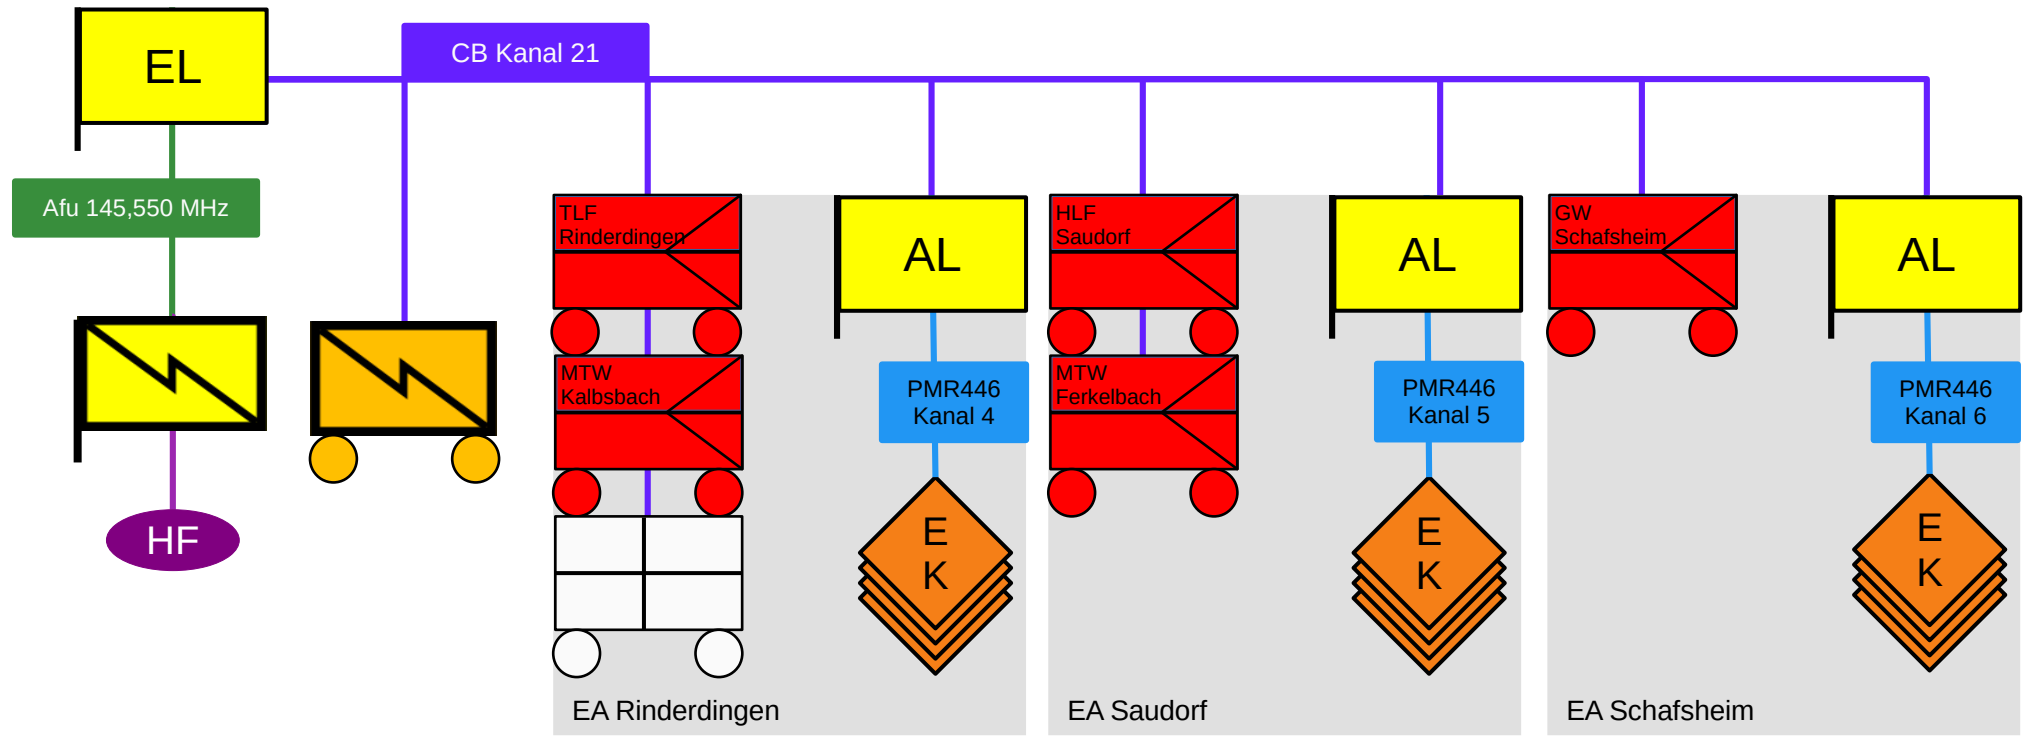

Afu 145,550 MHz

HF

PMR446 Kanal 4

TETRA DMO

BOS-Analog 55WU

EA Rinderdingen

EA Saudorf

EA Schafsheim

Gemeindenetz Saustetten

Und die Funkrufnamen?

Ganz einfach: **Funktions- und Ortsbezogen !!!**

- Einsatzleitung
- Abschnittsleitung Rinderdingen / Saudorf / Schafshheim
- Feuerwehr Rinderdingen / Kalbsbach / Saudorf / Ferkelbach / Schafsheim
- Sanitäter
- Lazarett
- Gasthof Rinderdingen / Saudorf
- Kirche Rinderdingen / Saudorf
- Unterkunft Rinderdingen ...